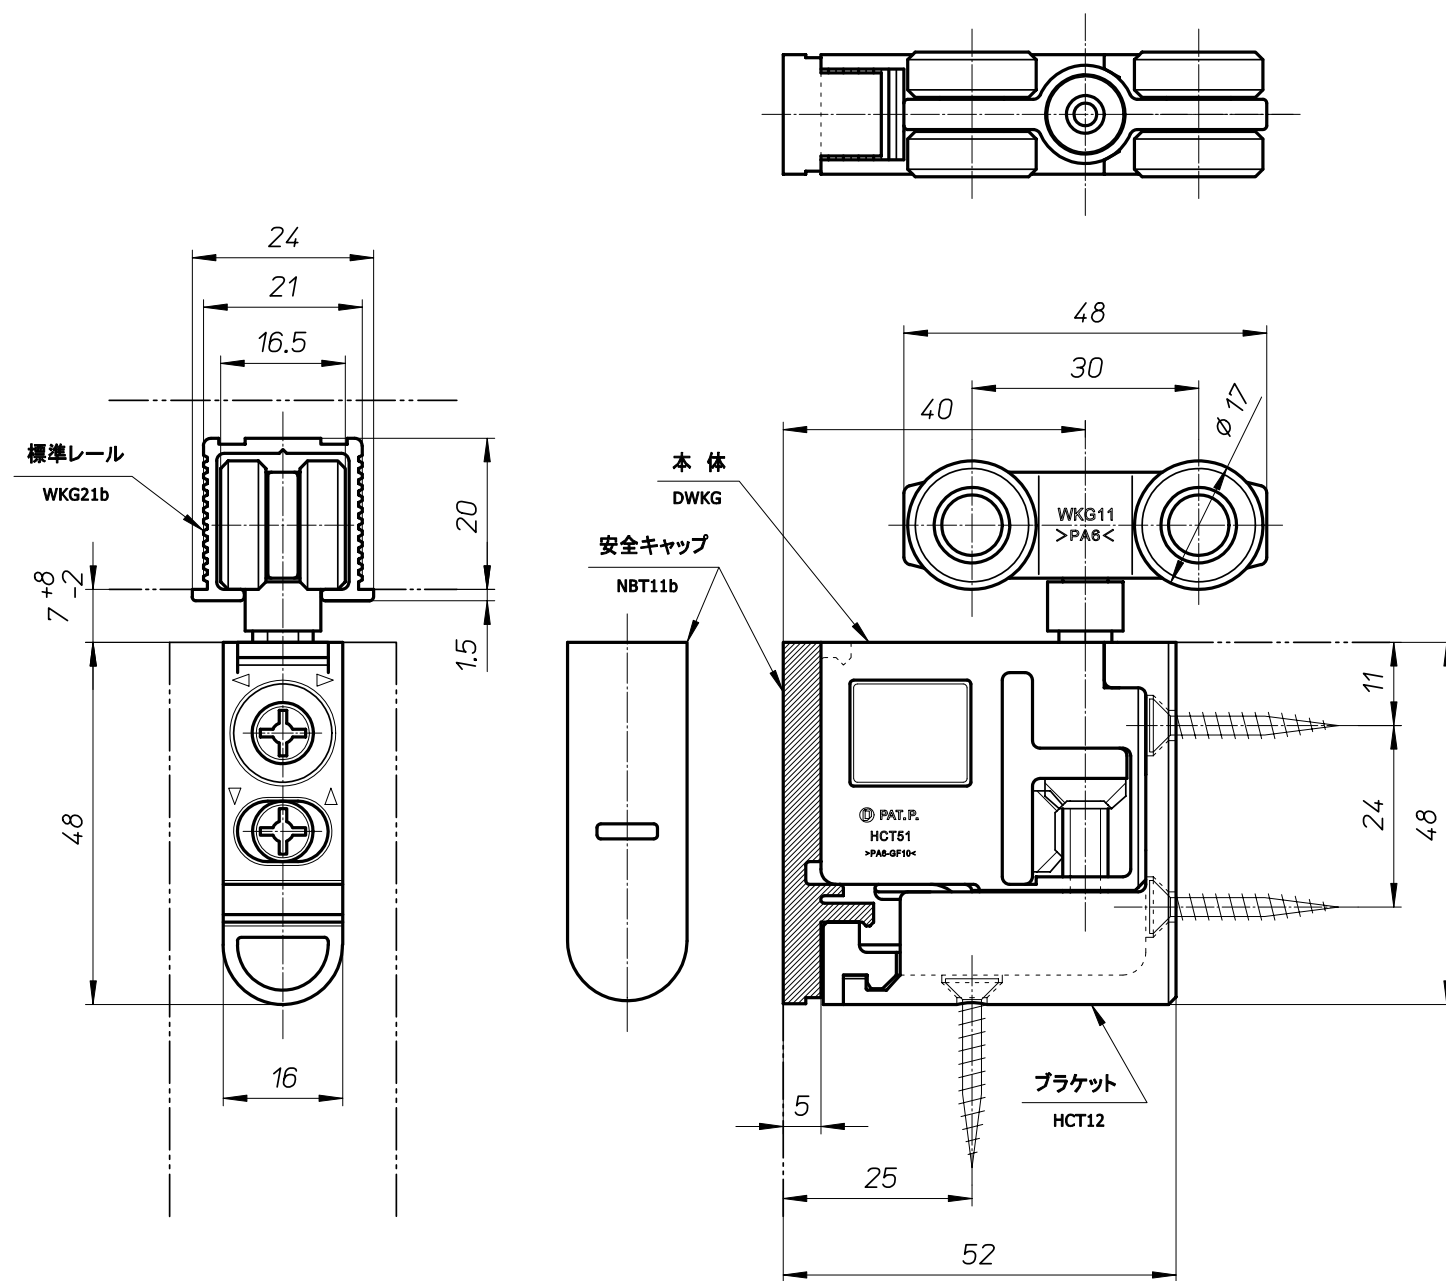

DWKG

二次元調整機能付 室内引戸吊ローラー(小型4輪タイプ)

・製品は品質向上のため予告なく仕様変更することがございます。
 ・木部加工の際には必ず金具の現物寸法をご確認ください。