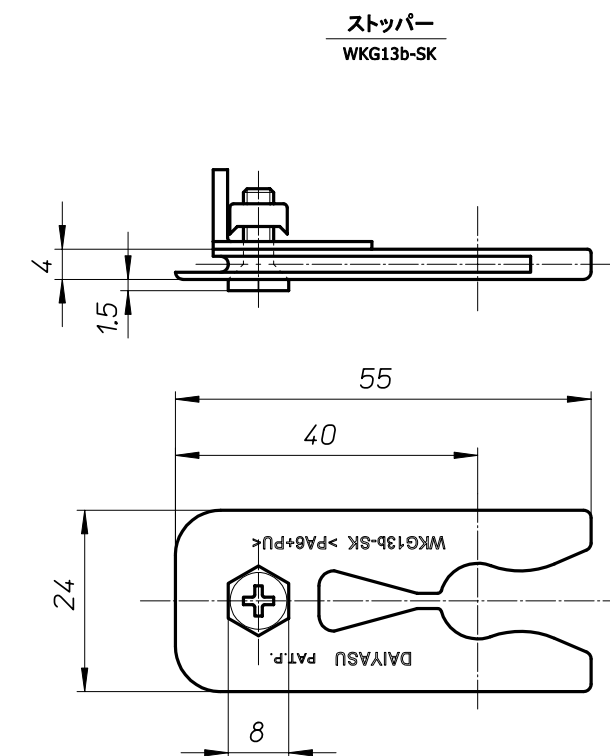

DWKG

二次元調整機能付 室内引戸吊ローラー(小型4輪タイプ)

・製品は品質向上のため予告なく仕様変更することがございます。
 ・木部加工の際には必ず金具の現物寸法をご確認ください。