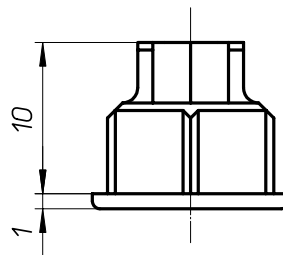

DWCT

上下調整機能付 室内用戸スベリ

S:2/1

SEC:A-A

#2 プラスドライバー対応

- ・製品は品質向上のため予告なく仕様変更することがございます。
- ・木部加工の際には必ず金具の現物寸法をご確認ください。