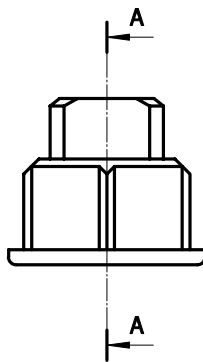

DWCT

上下調整機能付 室内用戸スベリ

S:2/1

SEC:A-A

#2 プラスドライバー対応

- ・製品は品質向上のため予告なく仕様変更することがございます。
- ・木部加工の際には必ず金具の現物寸法をご確認ください。