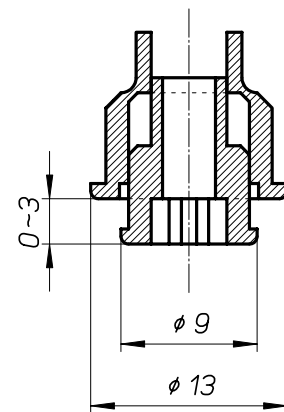

DWCT

上下調整機能付 室内用戸スベリ

S:2/1

SEC:A-A

#2 プラスドライバー対応

- ・製品は品質向上のため予告なく仕様変更することがございます。
- ・木部加工の際には必ず金具の現物寸法をご確認ください。