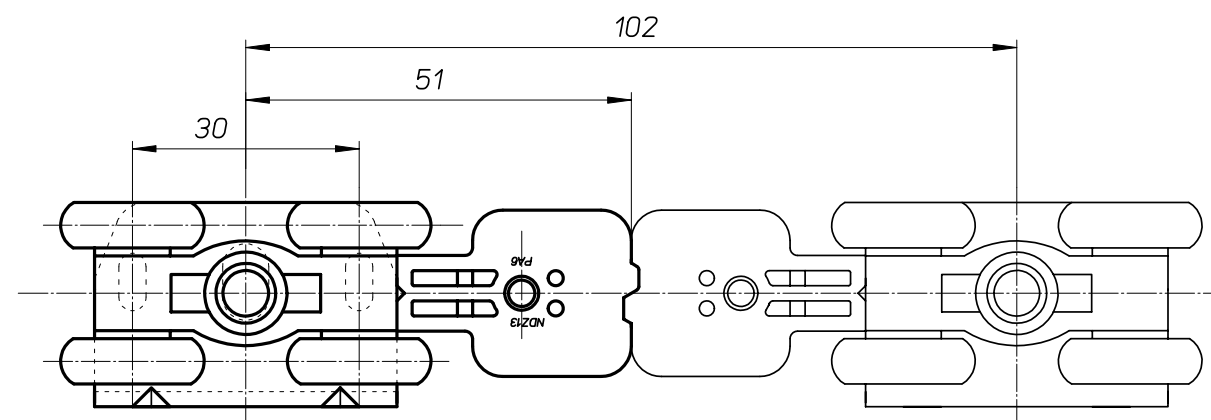

DNDZ410

上下調整機能付 インセットフリー折戸ローラー

・製品は品質向上のため予告なく仕様変更することがございます。
 ・木部加工の際には必ず金具の現物寸法をご確認ください。