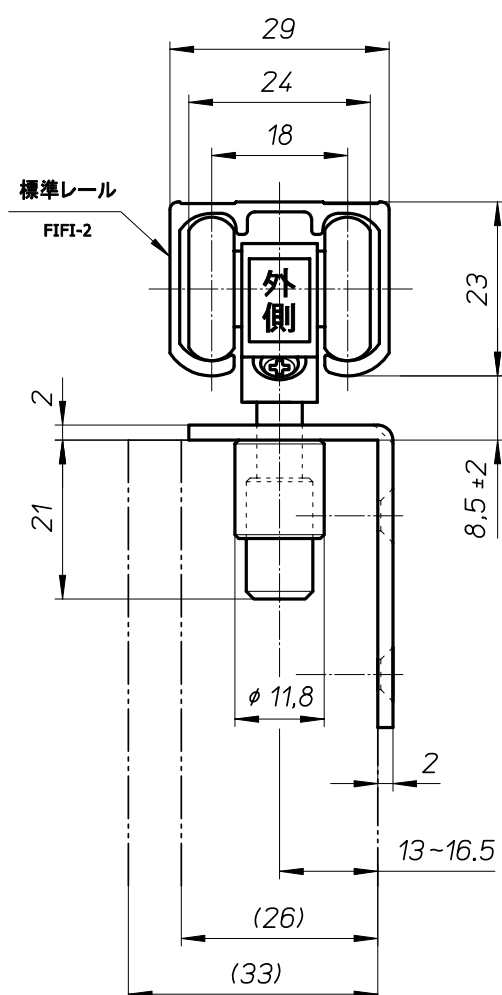

DNDZ410

上下調整機能付 インセットフリー折戸ローラー

・製品は品質向上のため予告なく仕様変更することがございます。
 ・木部加工の際には必ず金具の現物寸法をご確認ください。