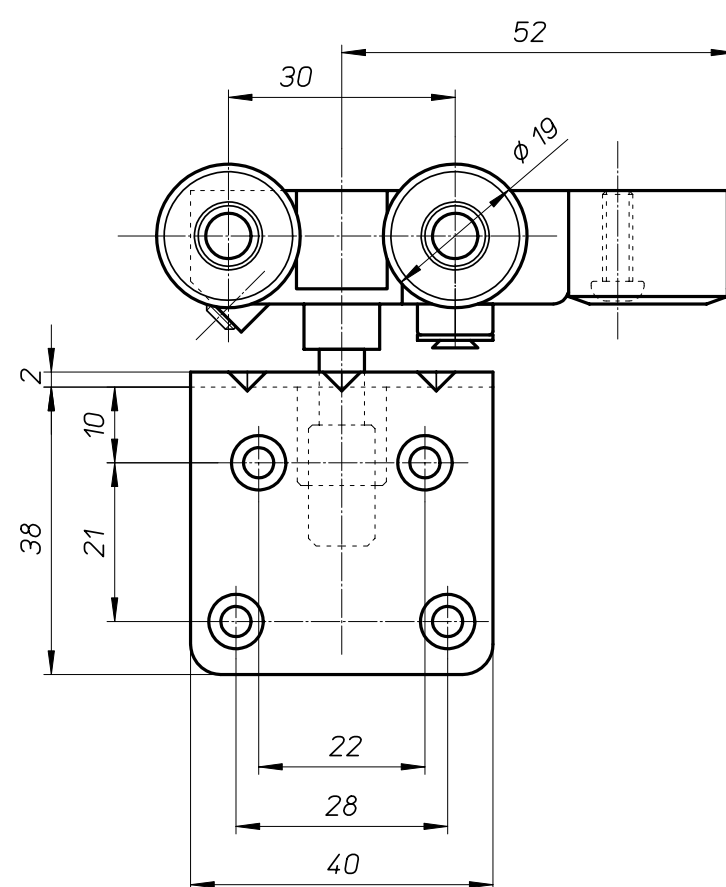

DNDZ410

上下調整機能付 インセットフリー折戸ローラー

・製品は品質向上のため予告なく仕様変更することがございます。
 ・木部加工の際には必ず金具の現物寸法をご確認ください。