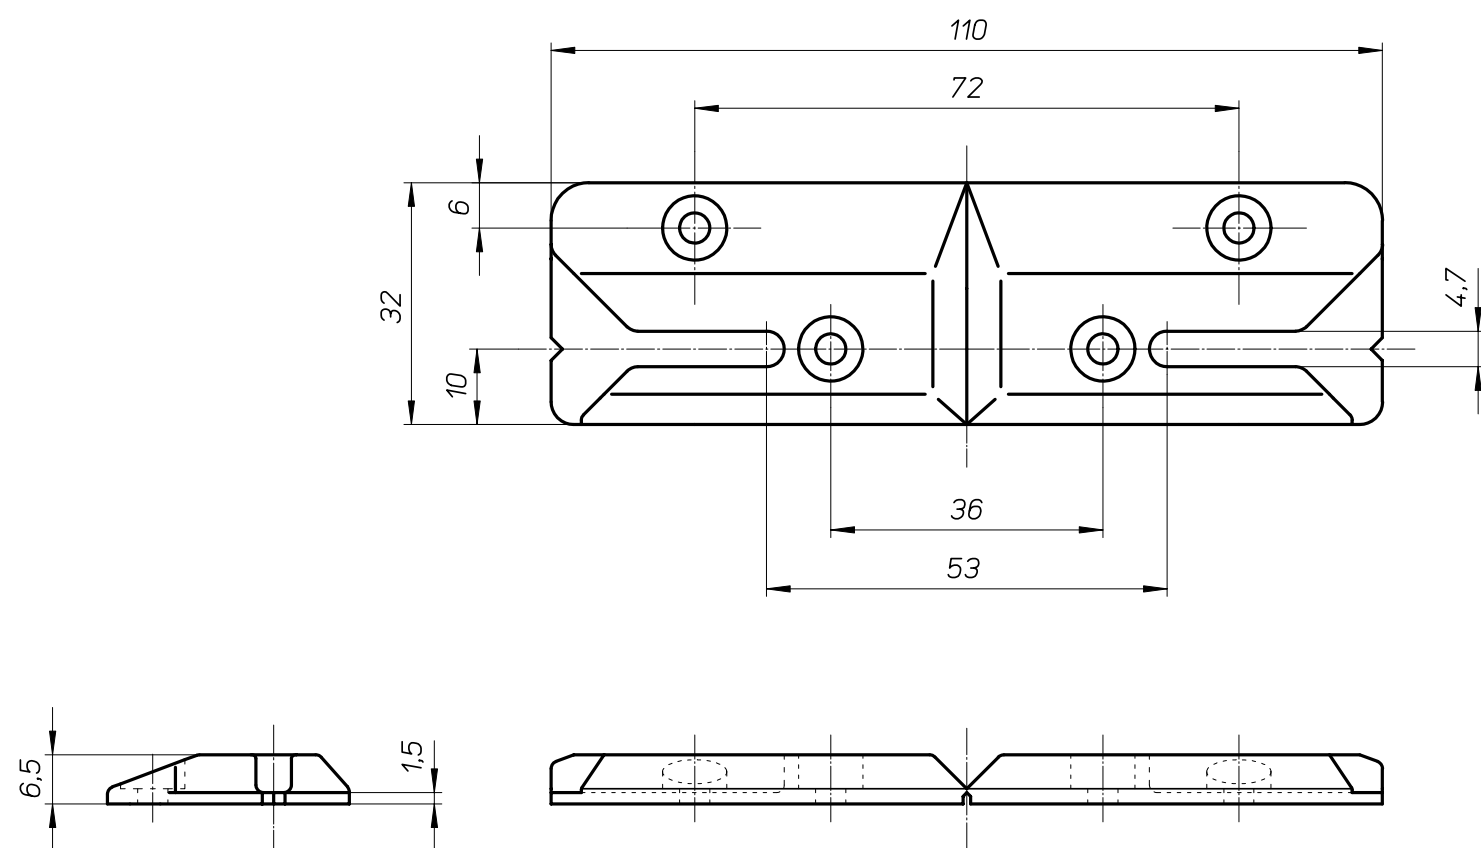

# DNDZ25/ DNDZ330

ノンレール用 戸先キャッチ & ラッチ

戸先キャッチ  
DNDZ25

取り付けビス:  $\phi 3.5 \times 20$ トラスタッピングビス×4本

戸先ラッチ  
DNDZ330

・製品は品質向上のため予告なく仕様変更することがございます。  
・木部加工の際には必ず金具の現物寸法をご確認ください。