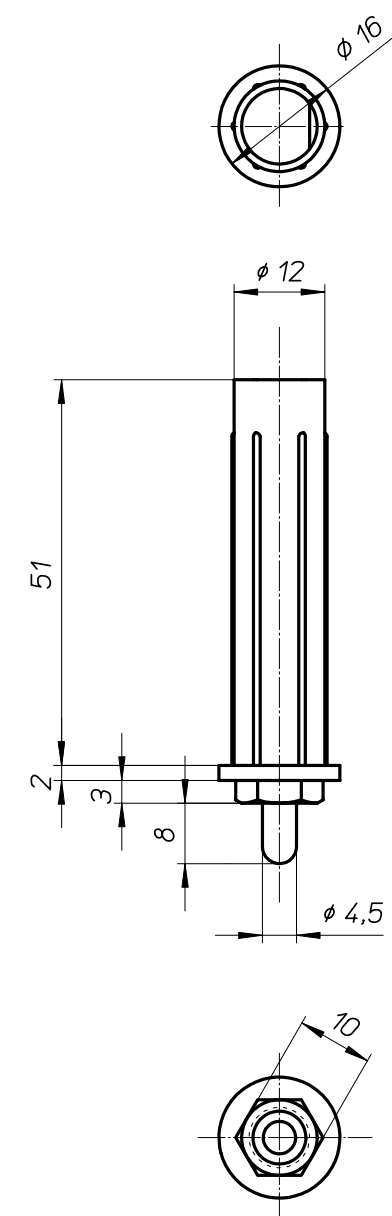

# DNDZ25/ DNDZ330

ノンレール用 戸先キャッチ & ラッチ

戸先キャッチ  
DNDZ25

取り付けビス:  $\phi 3.5 \times 20$ トラスタッピングビス×4本

戸先ラッチ  
DNDZ330

・製品は品質向上のため予告なく仕様変更することがございます。  
・木部加工の際には必ず金具の現物寸法をご確認ください。