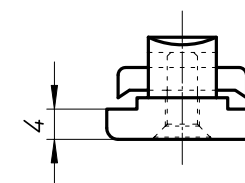

DMBN

サイドセット型 間仕切り用折戸ローラー

折戸用ストッパー
MBN14

引戸用ストッパー
MBN14-SK

・製品は品質向上のため予告なく仕様変更することがございます。
・木部加工の際には必ず金具の現物寸法をご確認ください。