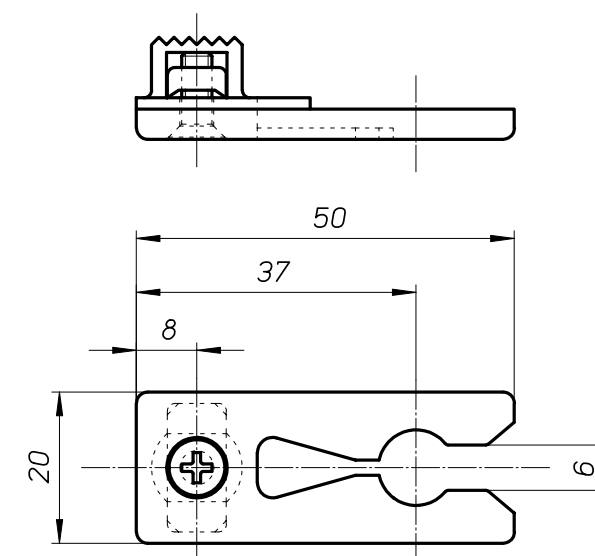

DMBN

サイドセット型 間仕切り用折戸ローラー

折戸用ストッパー
MBN14

引戸用ストッパー
MBN14-SK

・製品は品質向上のため予告なく仕様変更することがございます。
・木部加工の際には必ず金具の現物寸法をご確認ください。