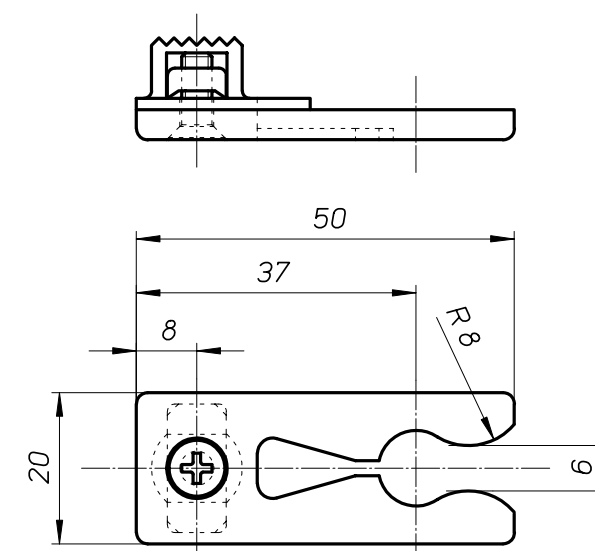

DMBN

サイドセット型 間仕切り用折戸ローラー

折戸用ストッパー
MBN14

引戸用ストッパー
MBN14-SK

・製品は品質向上のため予告なく仕様変更することがございます。
・木部加工の際には必ず金具の現物寸法をご確認ください。