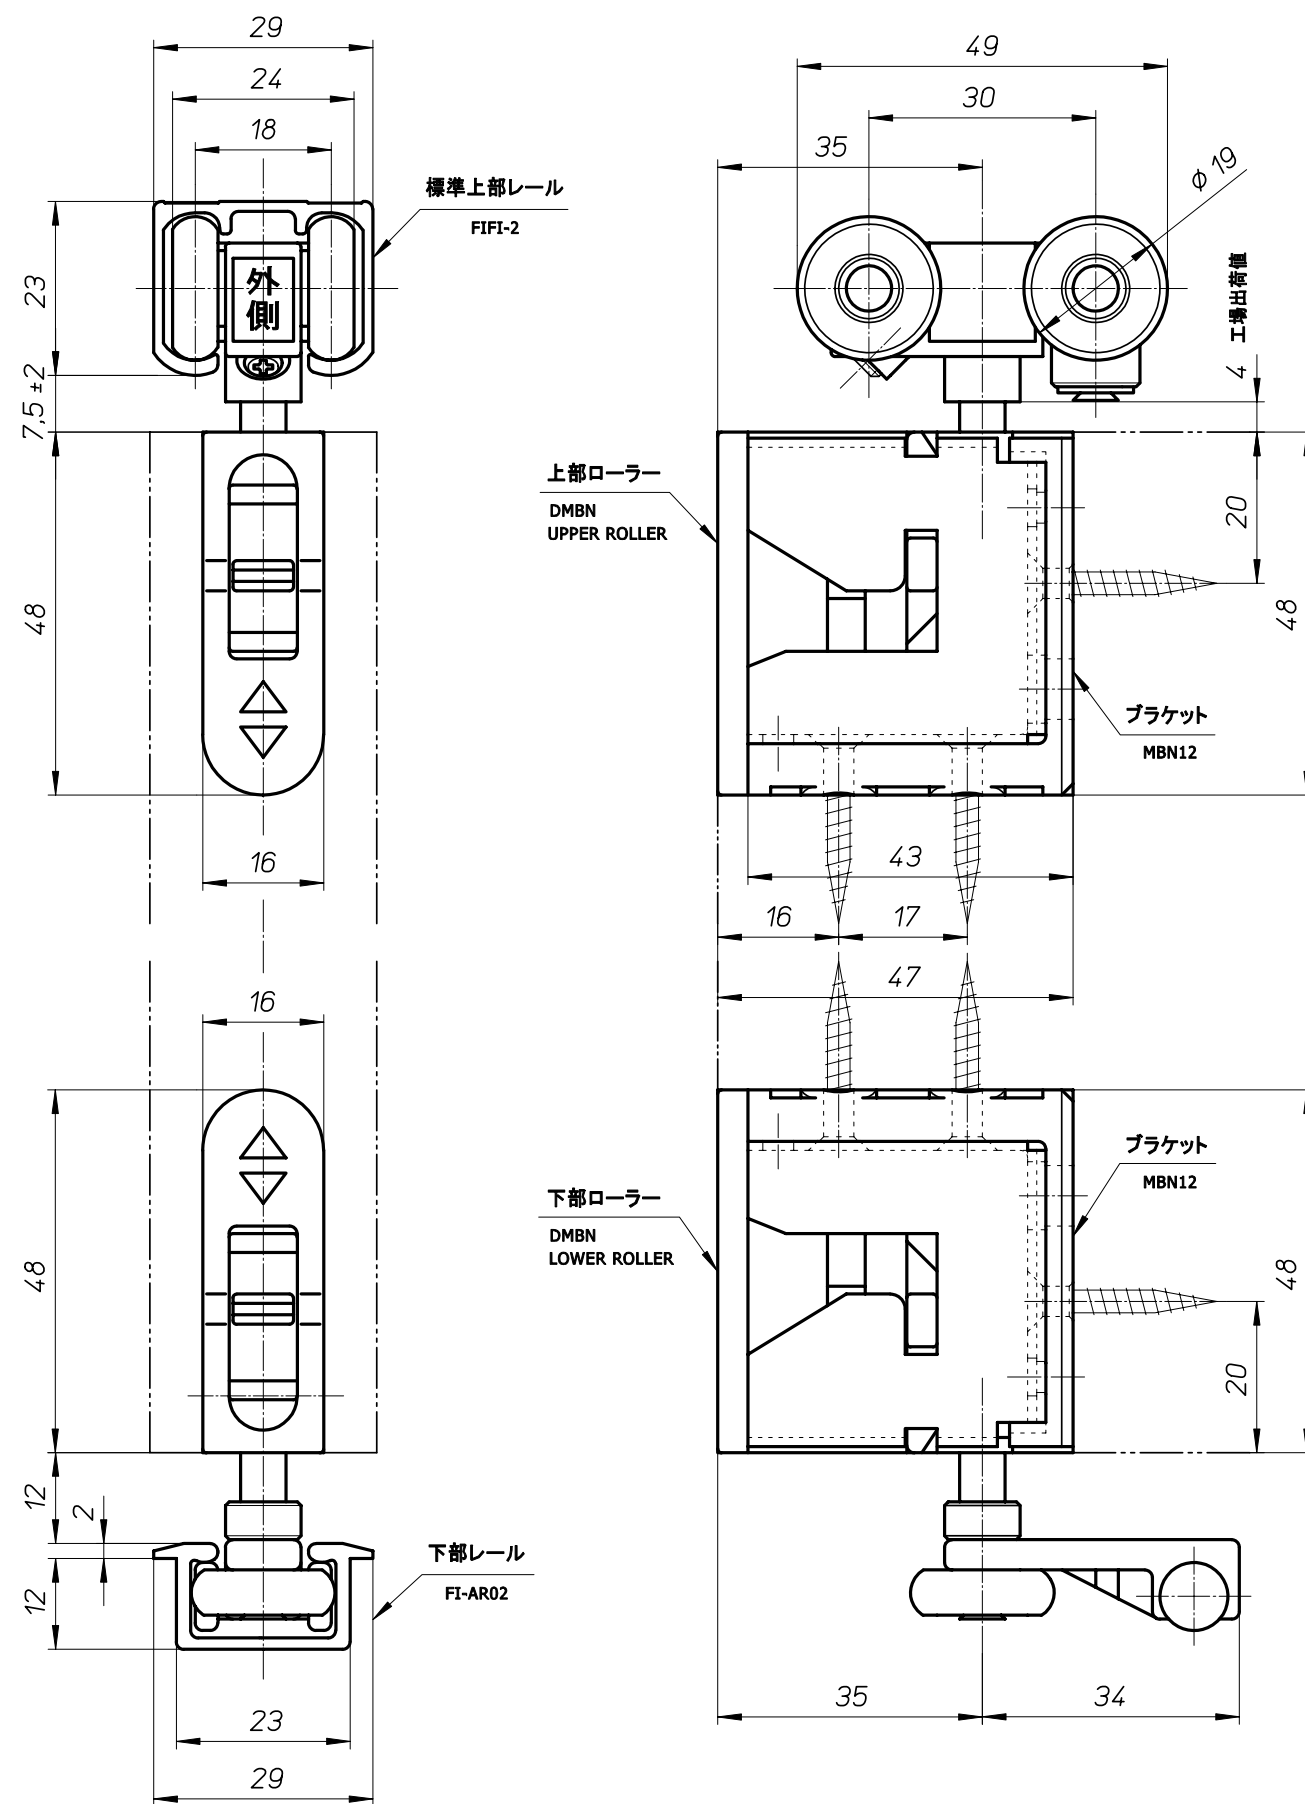

DMBN

サイドセット型 間仕切り用折戸ローラー

折戸用ストッパー
MBN14

引戸用ストッパー
MBN14-SK

・製品は品質向上のため予告なく仕様変更することがございます。
・木部加工の際には必ず金具の現物寸法をご確認ください。