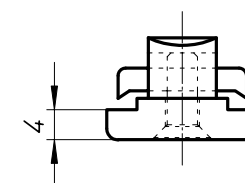

DMBN

サイドセット型 間仕切り用折戸ローラー

折戸用ストッパー
MBN14

引戸用ストッパー
MBN14-SK

・製品は品質向上のため予告なく仕様変更することがございます。
・木部加工の際には必ず金具の現物寸法をご確認ください。