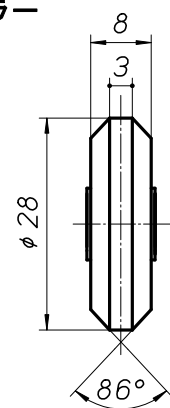

DKCG

二次元調整機能付 室内引戸車

V型ローラー

Y型ローラー

・製品は品質向上のため予告なく仕様変更がございます。
・木部加工の際には必ず金具の現物寸法をご確認ください。