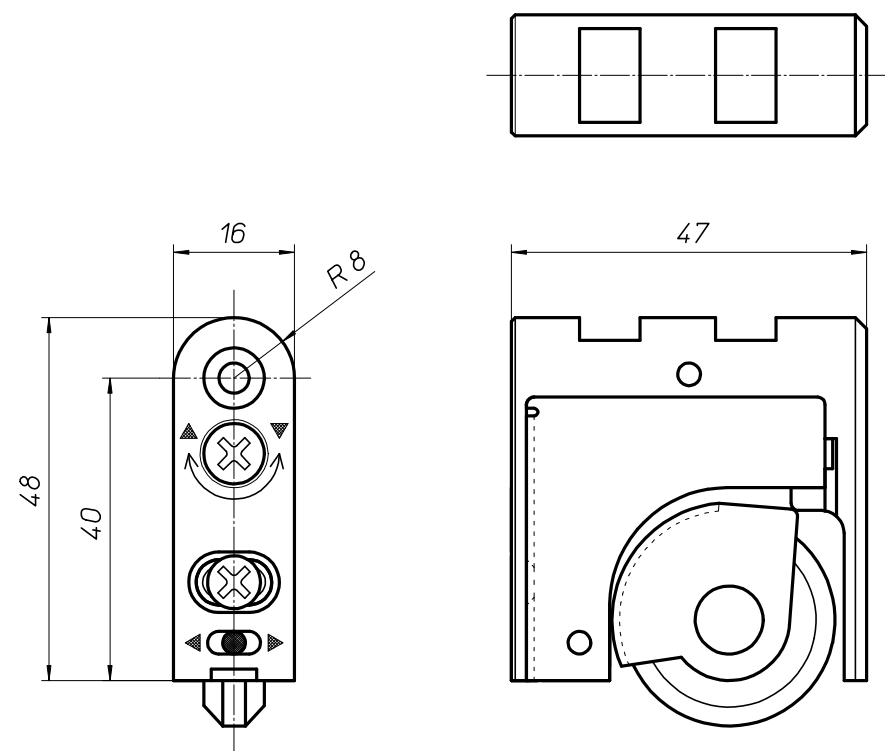

DKCG

二次元調整機能付 室内引戸車

V型ローラー

Y型ローラー

・製品は品質向上のため予告なく仕様変更がございます。
・木部加工の際には必ず金具の現物寸法をご確認ください。