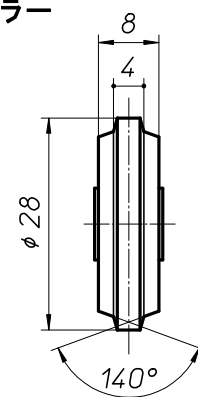

DKCG

二次元調整機能付 室内引戸車

V型ローラー

Y型ローラー

・製品は品質向上のため予告なく仕様変更がございます。
・木部加工の際には必ず金具の現物寸法をご確認ください。