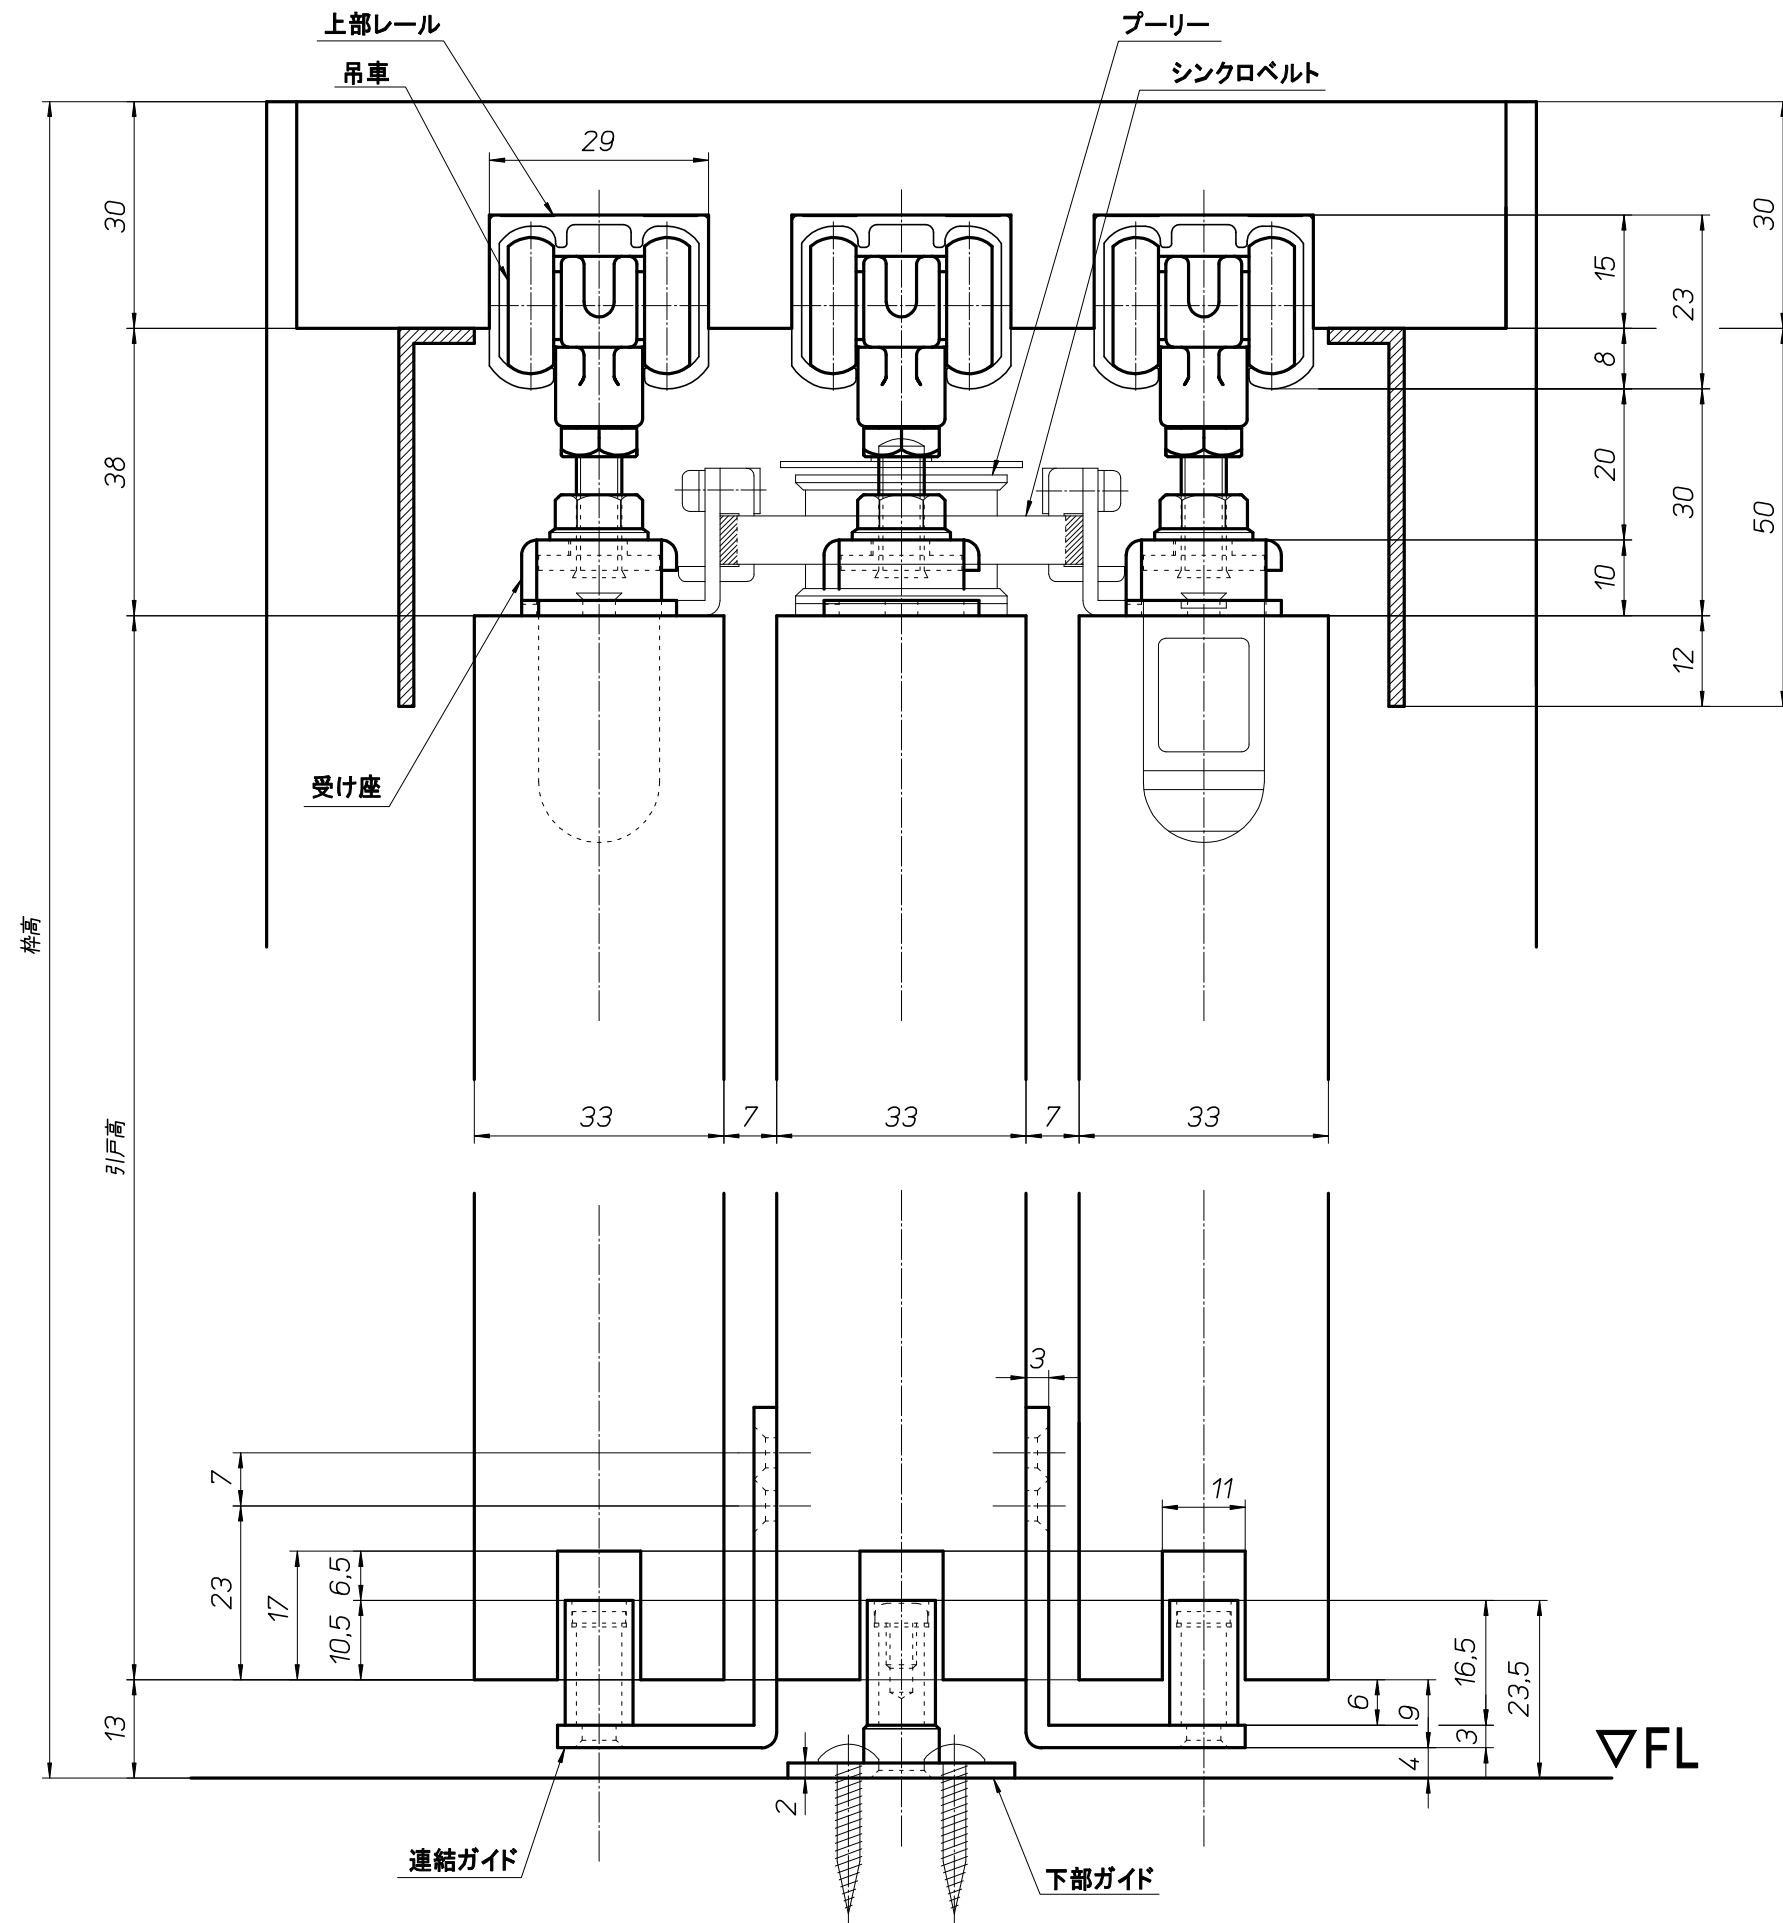

**DHEB**  
上吊運動引戸金具

・製品は品質向上のため予告なく仕様変更がございます。  
・木部加工の際には必ず金具の現物寸法をご確認ください。

**DHEB**  
上吊連動引戸金具

・製品は品質向上のため予告なく仕様変更することがございます。  
・木部加工の際には必ず金具の現物寸法をご確認ください。