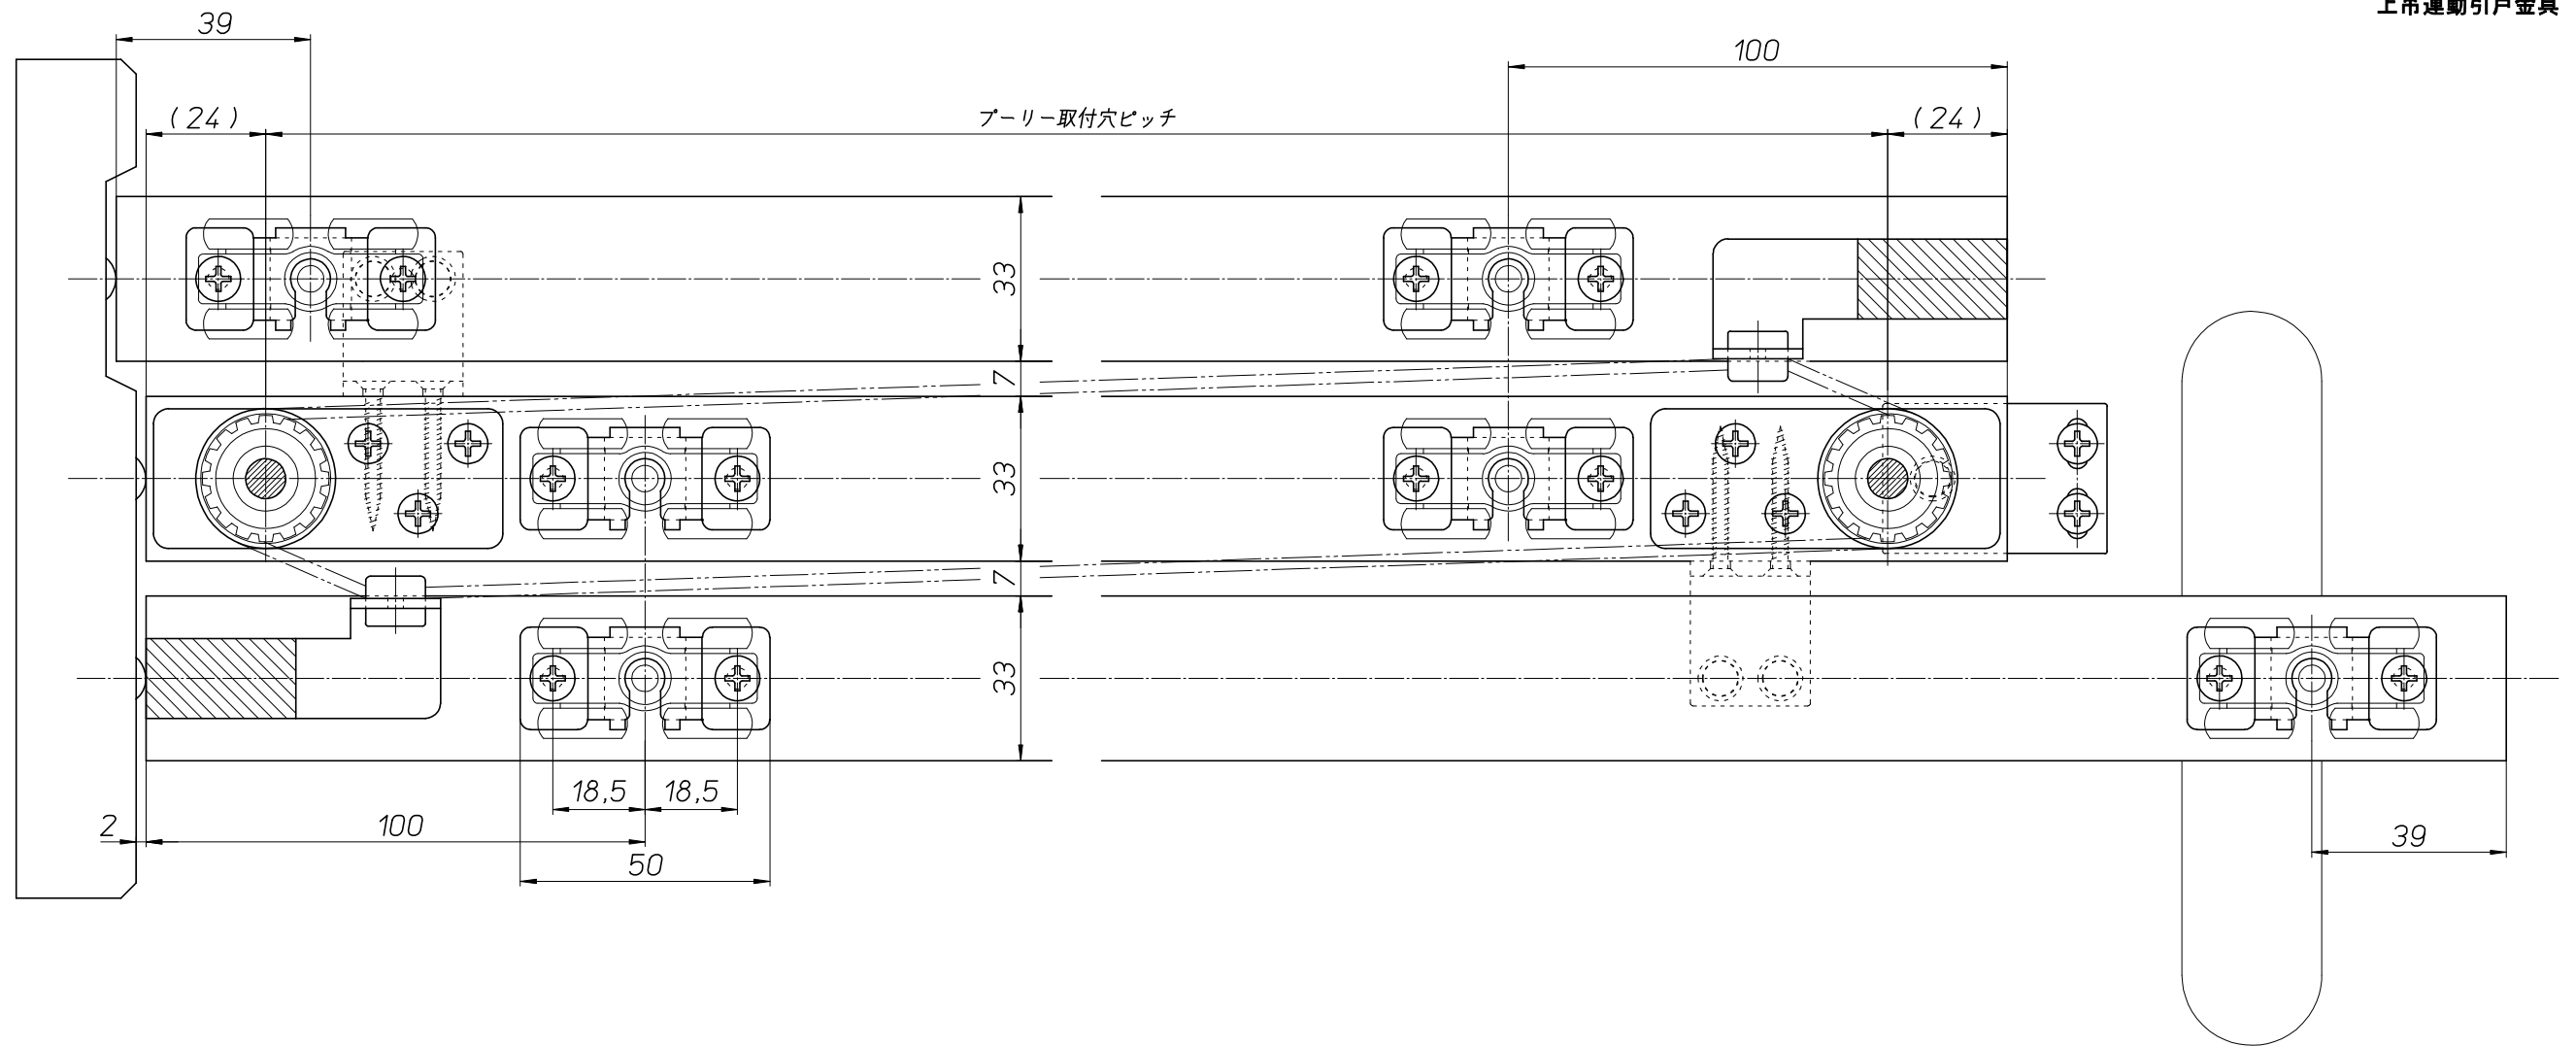

**DHEB**  
上吊運動引戸金具

・製品は品質向上のため予告なく仕様変更がございます。  
・木部加工の際には必ず金具の現物寸法をご確認ください。

**DHEB**  
上吊連動引戸金具

・製品は品質向上のため予告なく仕様変更することがございます。  
・木部加工の際には必ず金具の現物寸法をご確認ください。