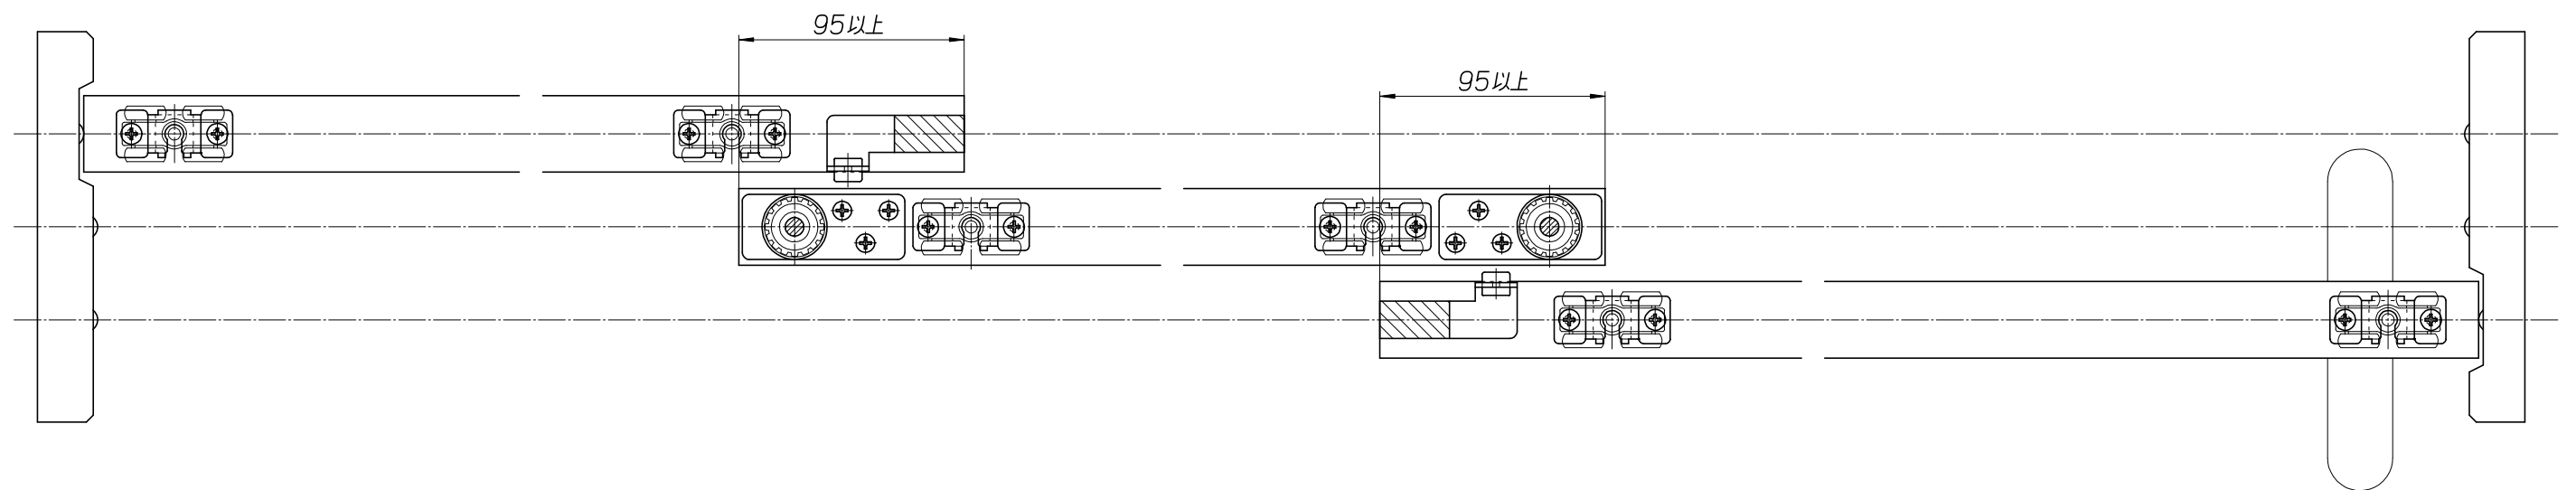

**DHEB**  
上吊運動引戸金具

・製品は品質向上のため予告なく仕様変更がございます。  
・木部加工の際には必ず金具の現物寸法をご確認ください。

**DHEB**  
上吊連動引戸金具

・製品は品質向上のため予告なく仕様変更することがございます。  
・木部加工の際には必ず金具の現物寸法をご確認ください。