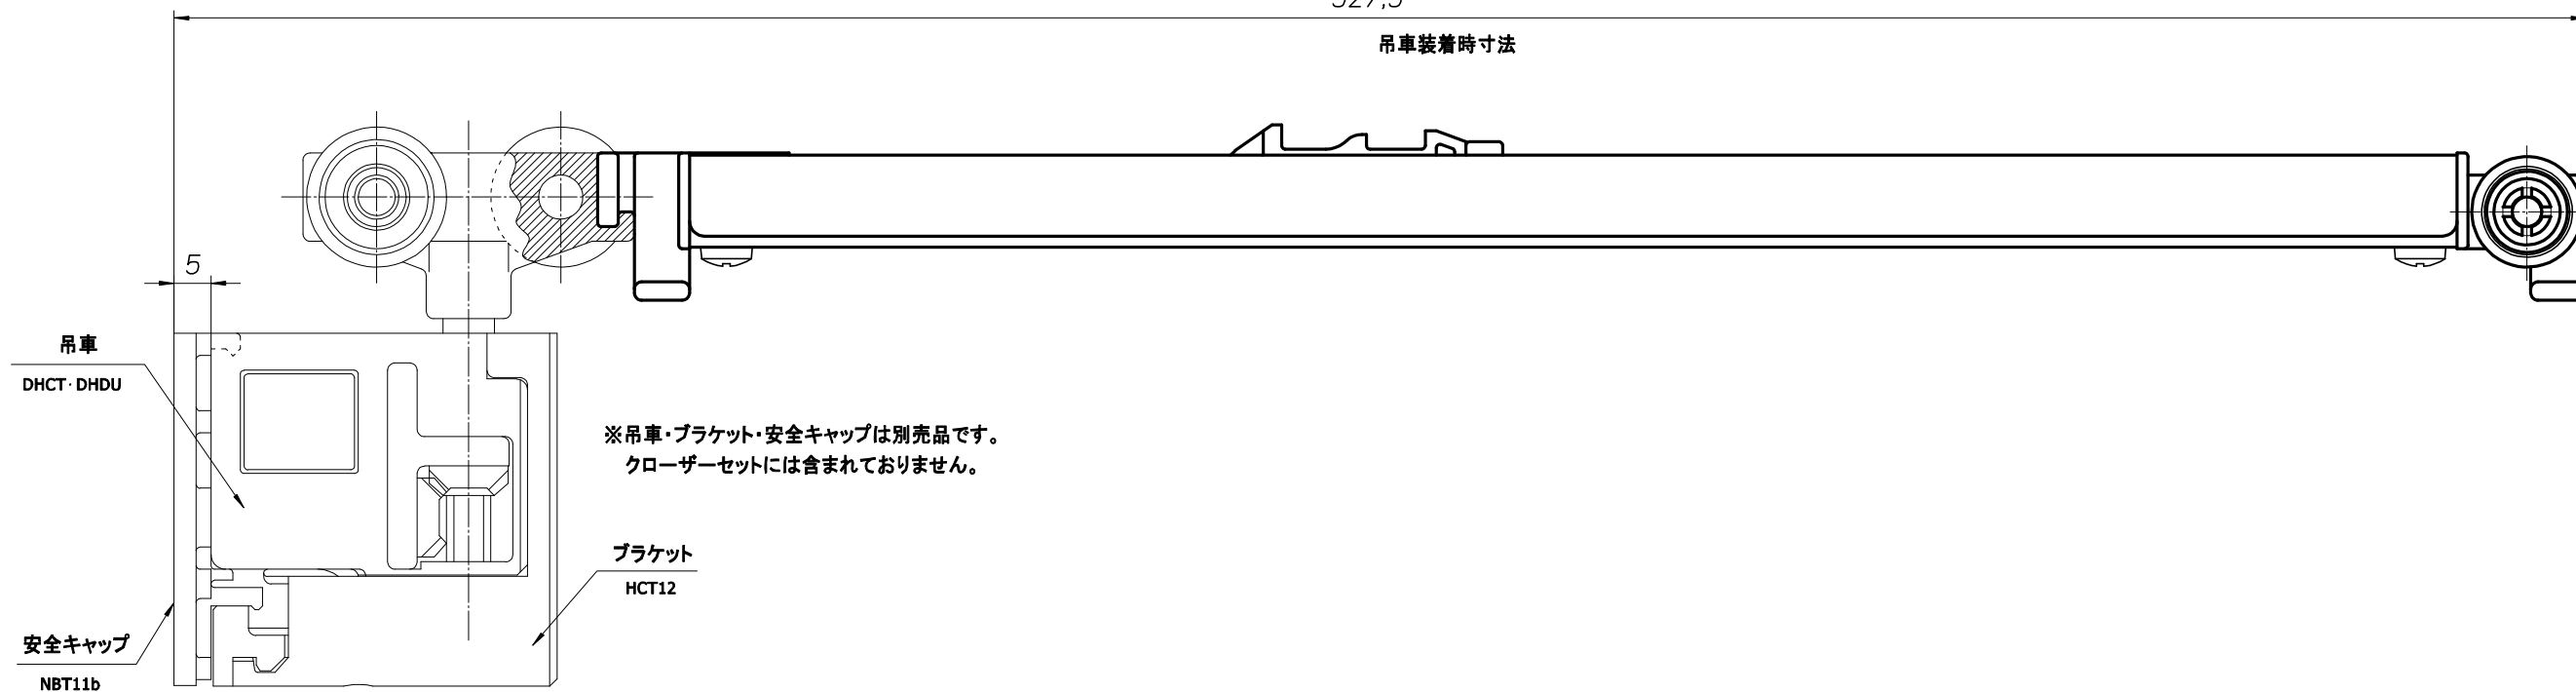

DHDM  
上吊引戸用クローザー

327,5  
吊車装着時寸法

・製品は品質向上のため予告なく仕様変更することがございます。  
・木部加工の際には必ず金具の現物寸法をご確認ください。