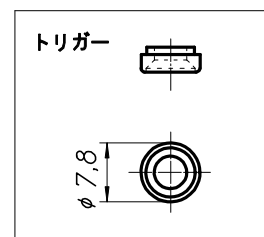

DHDM  
上吊引戸用クローザー

327,5  
吊車装着時寸法

・製品は品質向上のため予告なく仕様変更することがございます。  
・木部加工の際には必ず金具の現物寸法をご確認ください。