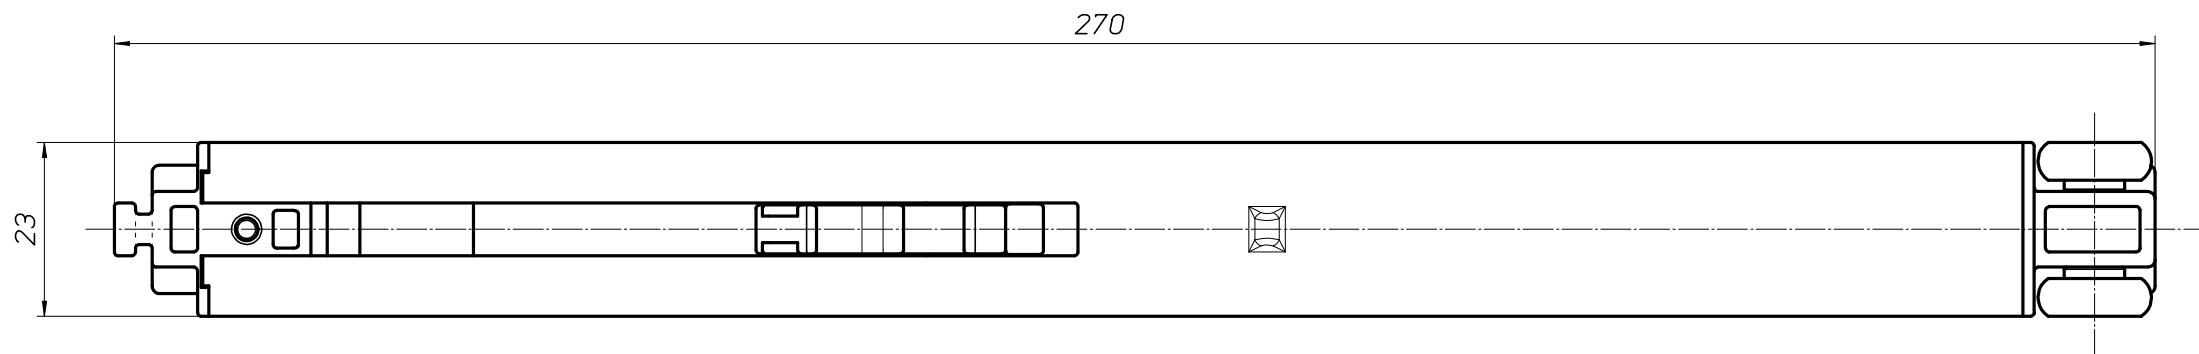

DHDM  
上吊引戸用クローザー

327,5  
吊車装着時寸法

・製品は品質向上のため予告なく仕様変更することがございます。  
・木部加工の際には必ず金具の現物寸法をご確認ください。