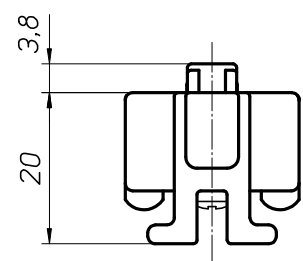

DHDM  
上吊引戸用クローザー

327,5  
吊車装着時寸法

・製品は品質向上のため予告なく仕様変更することがございます。  
・木部加工の際には必ず金具の現物寸法をご確認ください。