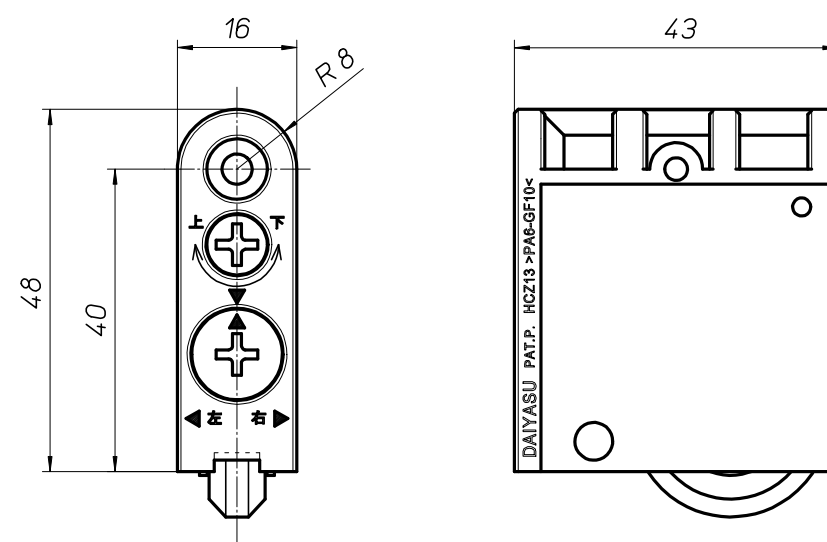

DHCZ

二次元調整機能付 室内引戸車

- ・製品は品質向上のため予告なく仕様変更がございます。
- ・木部加工の際には必ず金具の現物寸法をご確認ください。