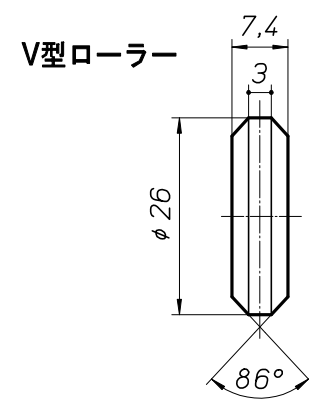

DHCZ

二次元調整機能付 室内引戸車

- ・製品は品質向上のため予告なく仕様変更がございます。
- ・木部加工の際には必ず金具の現物寸法をご確認ください。