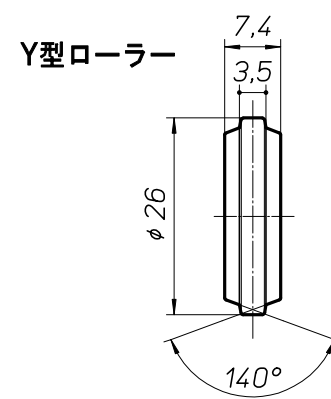

DHCZ

二次元調整機能付 室内引戸車

- ・製品は品質向上のため予告なく仕様変更がございます。
- ・木部加工の際には必ず金具の現物寸法をご確認ください。